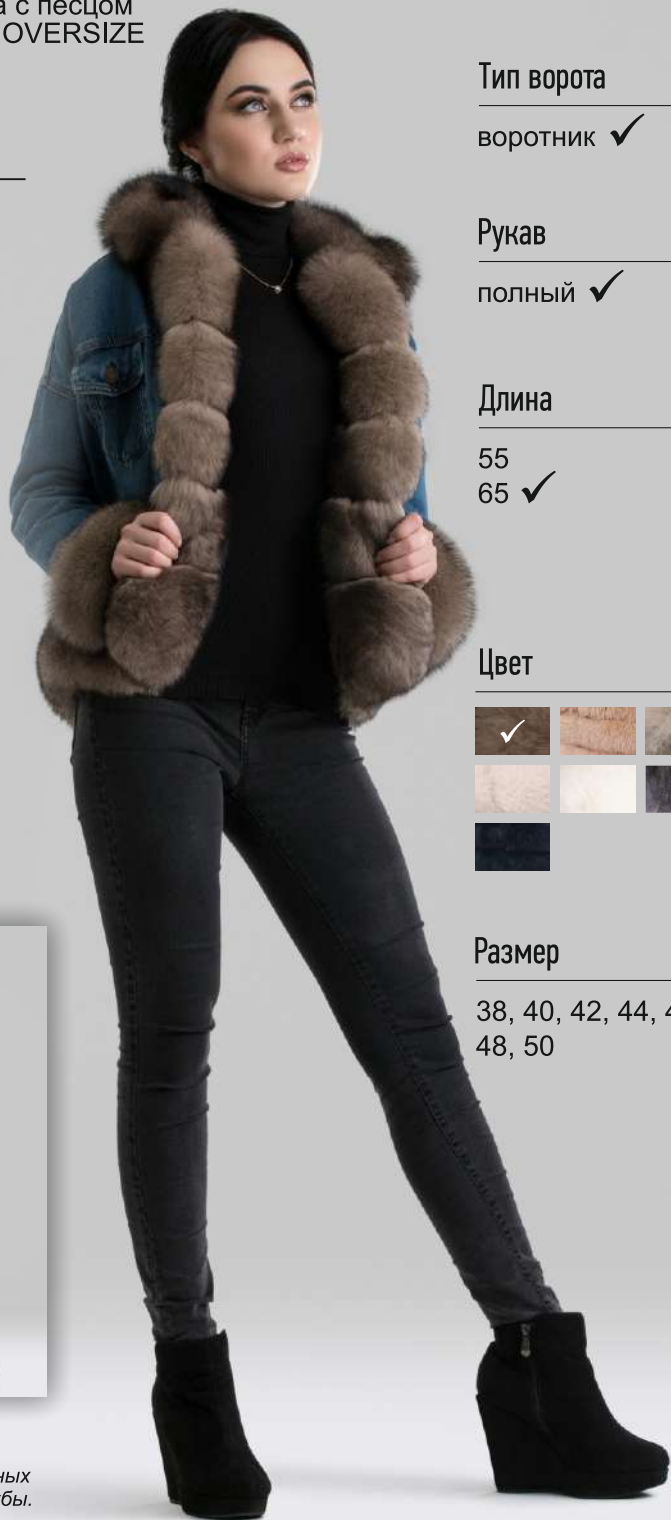

Джинсовая курточка с песцом
(утепленная) стиль OVERSIZE
Линейка: Д-22/нп

Цена

~~21000~~[*] руб.
14700^{**} руб.

Тип ворота

воротник ✓

Рукав

полный ✓

Длина

55
65 ✓

Цвет

Размер

38, 40, 42, 44, 46,
48, 50