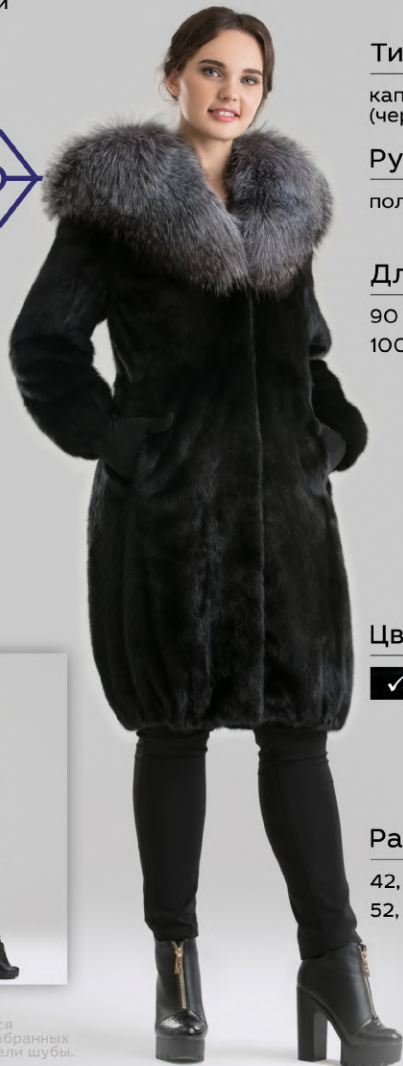

Шуба из норки
Линейка: НБЧ

Цена

125000*
100000**