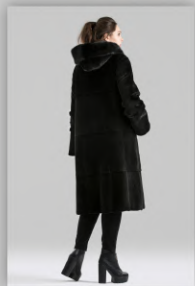

Шуба из нутрии
Линейка: КРЕОЛКА

Цена

64000*
50400**