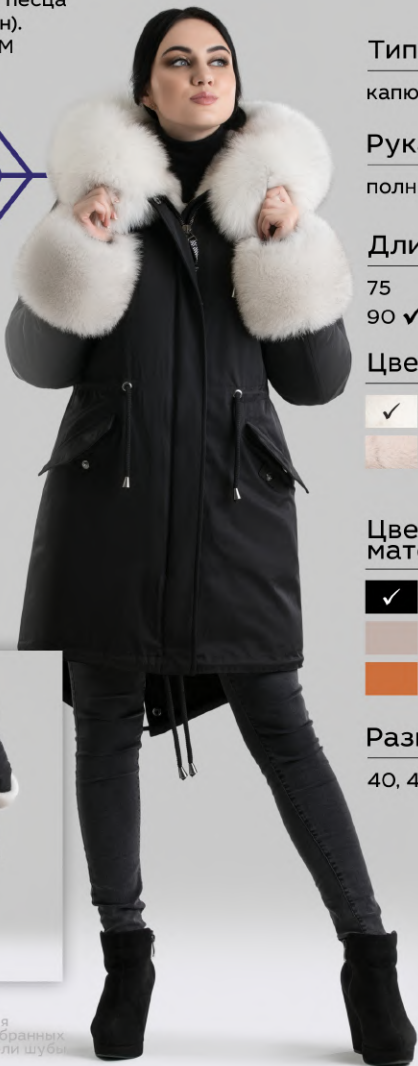

Парка с мехом песца
(подклад мутон).
Линейка: 9702М

Цена

~~49500*~~
39600**