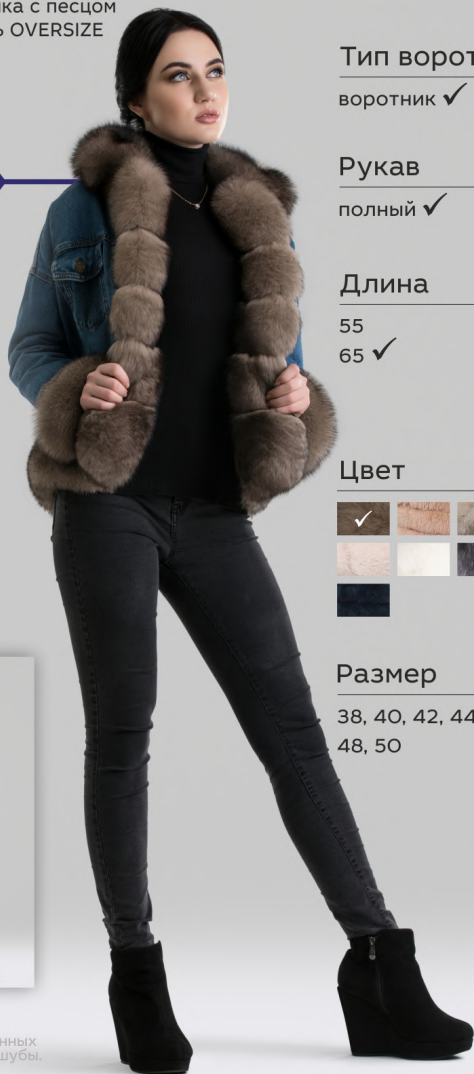

Джинсовая курточка с песцом
(утепленная) стиль OVERSIZE
Линейка: Д-22/нп

Цена

21000*
17900**