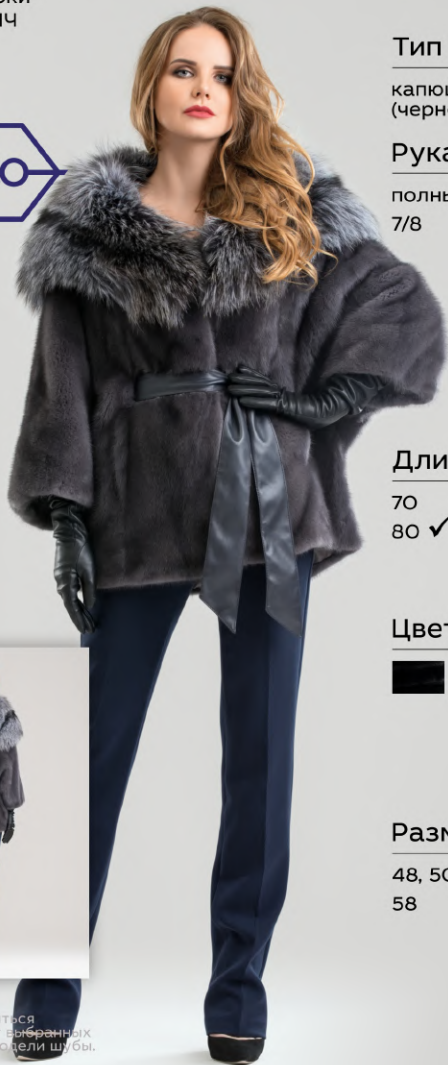

Шуба из норки
Линейка: НЛЧ

Цена

135000*
108000**