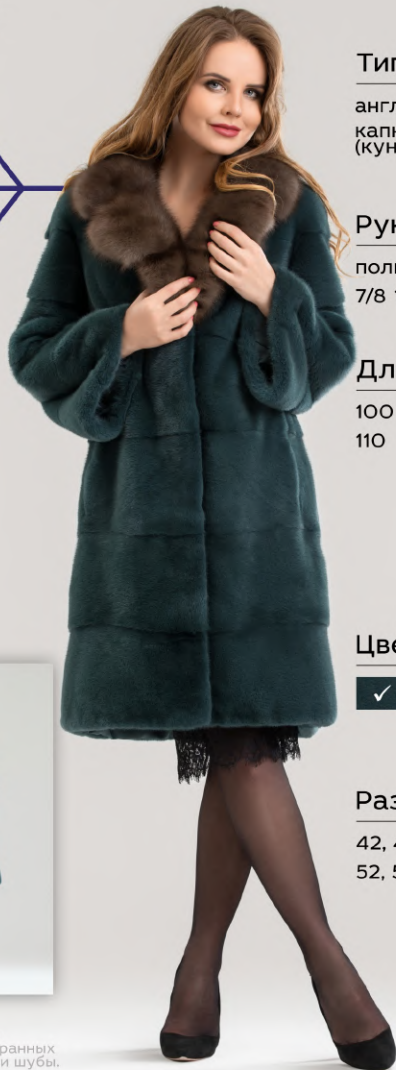

Шуба из норки
Линейка: НПК

Цена

189000*
151200**