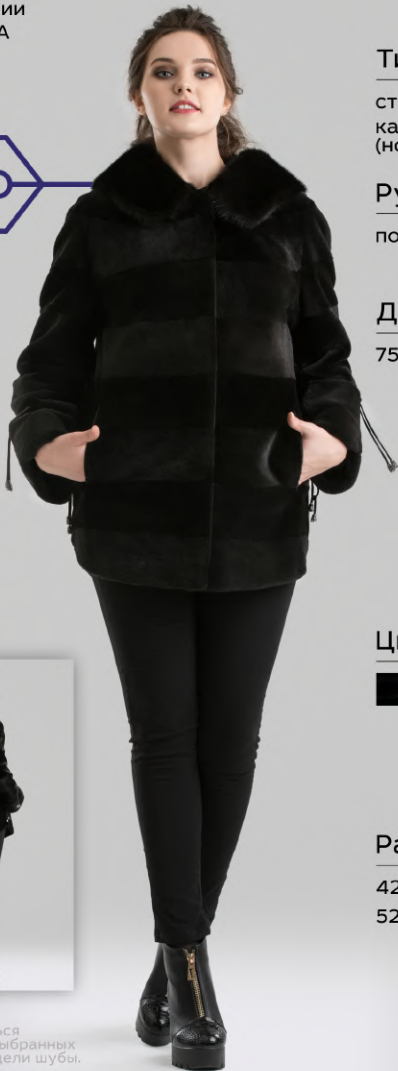

Шуба из нутрии
Линейка: 225А

Цена

49000*
39200**

Тип ворота

стойка
капюшон ✓
(норка)

Рукав

полный ✓

Длина

75 ✓

Цвет

Размер

42, 44, 46, 48, 50,
52, 54, 56